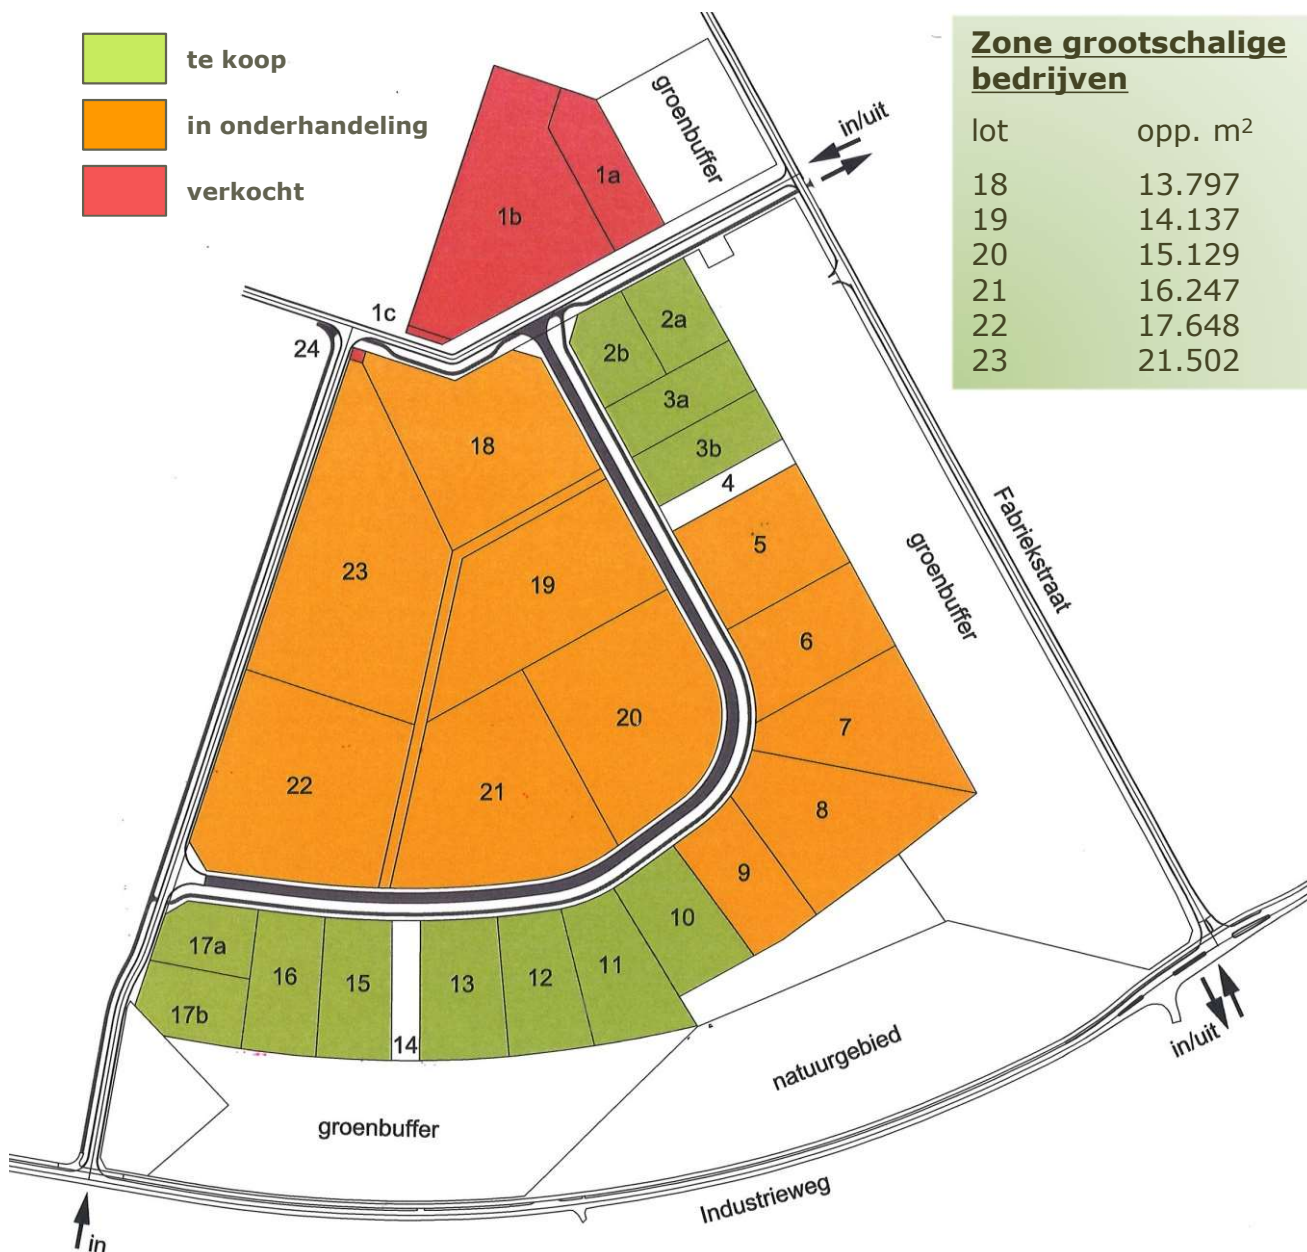

# Tessenderlo Schoonhees

## KMO-zone + Zone voor grootschalige bedrijven

-  te koop
-  in onderhandeling
-  verkocht

### Zone grootschalige bedrijven

lot	opp. m <sup>2</sup>
18	13.797
19	14.137
20	15.129
21	16.247
22	17.648
23	21.502

### KMO-zone

lot	opp. m <sup>2</sup>
2a	3.361
2b	3.278
3a	4.000
3b	4.000
5	8.000
6	7.008
7	8.439
8	10.395
9	5.339
10	5.234
11	5.969
12	5.374
13	5.943
15	5.029
16	5.043
17a	3.166
17b	3.710

Met steun van